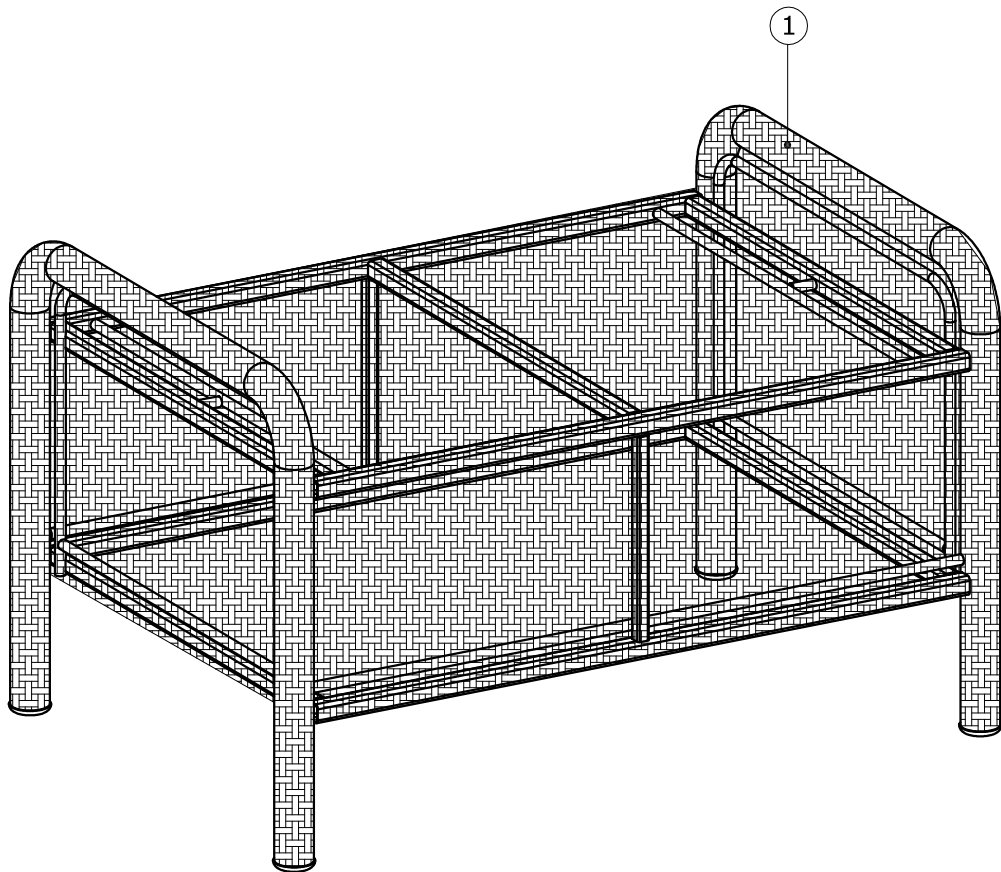

A x 1

420x460x660 mm

1

2

JYSK a/s
Soedalsparken 18
DK-8220 Brabrand
+45 89 39 75 00
DK13590400

EN581		
		
✓	✓	✗

- GB:** Domestic use
- DK:** Husholdningsbrug
- DE:** Nutzung im Wohnbereich
- NO:** Privat bruk
- SE:** Hemmabruk
- FI:** Kotikäyttöön
- PL:** Do użytku na zewnątrz domu
- CZ:** Určeno pro domácí použití
- HU:** Lakásban való használatra
- NL:** Thuisgebruik
- SK:** Určené na domáce použitie
- FR:** Pour la maison
- SI:** Domača uporaba
- HR:** Za upotrebu u kućanstvu
- IT:** Uso domestico
- ES:** Uso doméstico
- BA:** Upotreba u domaćinstvu
- RS:** Za upotrebu u okviru domaćinstva
- UA:** Для домашнього використання
- RO:** Pentru uz casnic
- BG:** За употреба в домашни условия
- GR:** Για οικιακή χρήση
- PT:** Uso doméstico
- RU:** Для домашнего использования
- TR:** Ev içi kullanım
- CN:** 家庭用