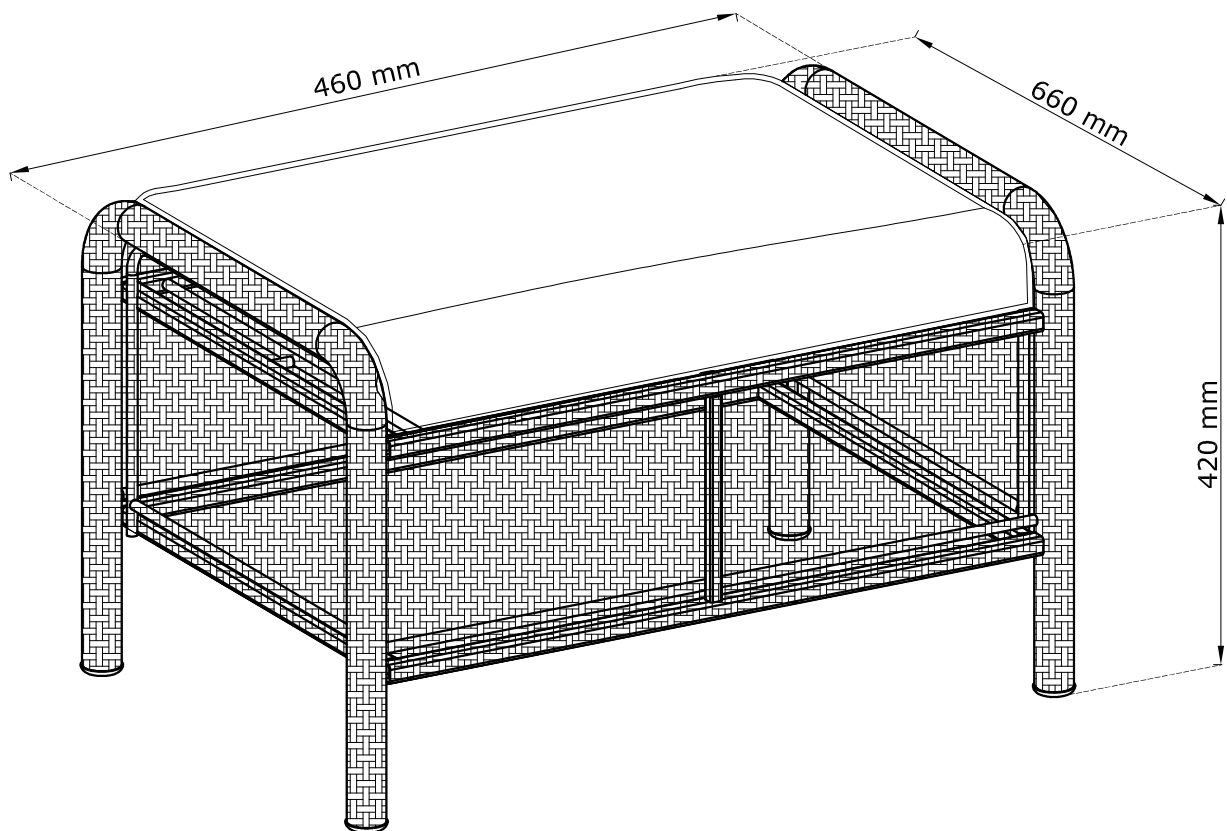

FALKENBERG

3782103
56067004