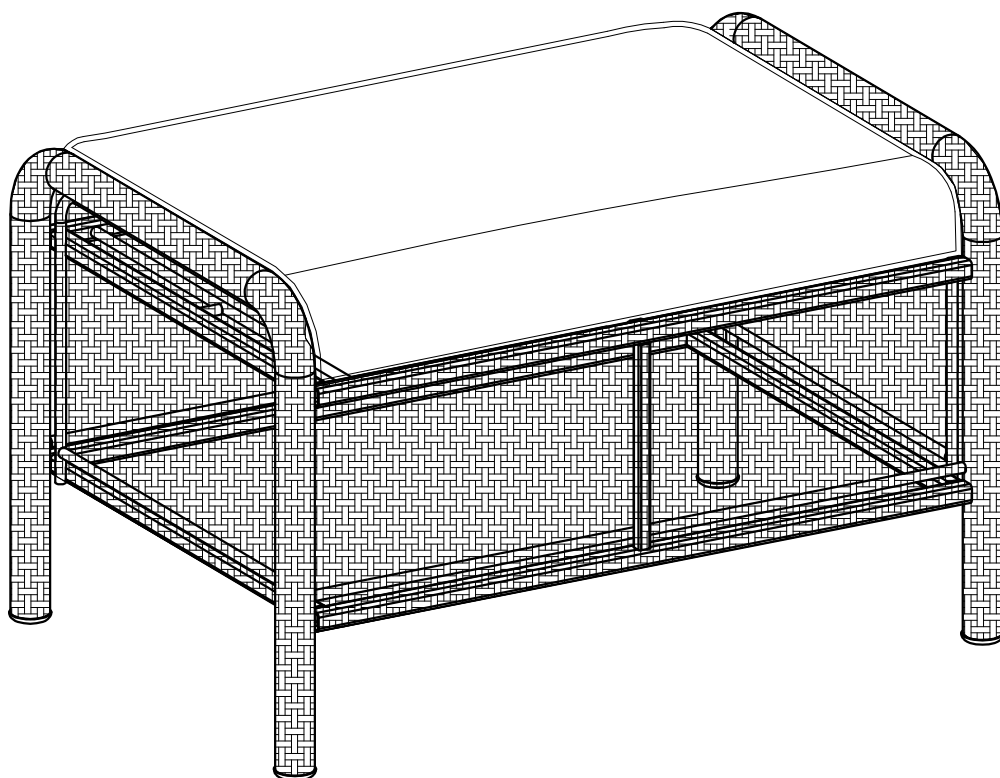

A x 1

420x460x660 mm

1

2

JYSK a/s
Soedalsparken 18
DK-8220 Brabrand
+45 89 39 75 00
DK13590400

EN581		
		
✓	✓	✗

- GB:** Domestic use
- DK:** Husholdningsbrug
- DE:** Nutzung im Wohnbereich
- NO:** Privat bruk
- SE:** Hemmabruk
- FI:** Kotikäyttöön
- PL:** Do użytku na zewnątrz domu
- CZ:** Určeno pro domácí použití
- HU:** Lakásban való használatra
- NL:** Thuisgebruik
- SK:** Určené na domáce použitie
- FR:** Pour la maison
- SI:** Domača uporaba
- HR:** Za upotrebu u kućanstvu
- IT:** Uso domestico
- ES:** Uso doméstico
- BA:** Upotreba u domaćinstvu
- RS:** Za upotrebu u okviru domaćinstva
- UA:** Для домашнього використання
- RO:** Pentru uz casnic
- BG:** За употреба в домашни условия
- GR:** Για οικιακή χρήση
- PT:** Uso doméstico
- RU:** Для домашнего использования
- TR:** Ev içi kullanım
- CN:** 家庭用