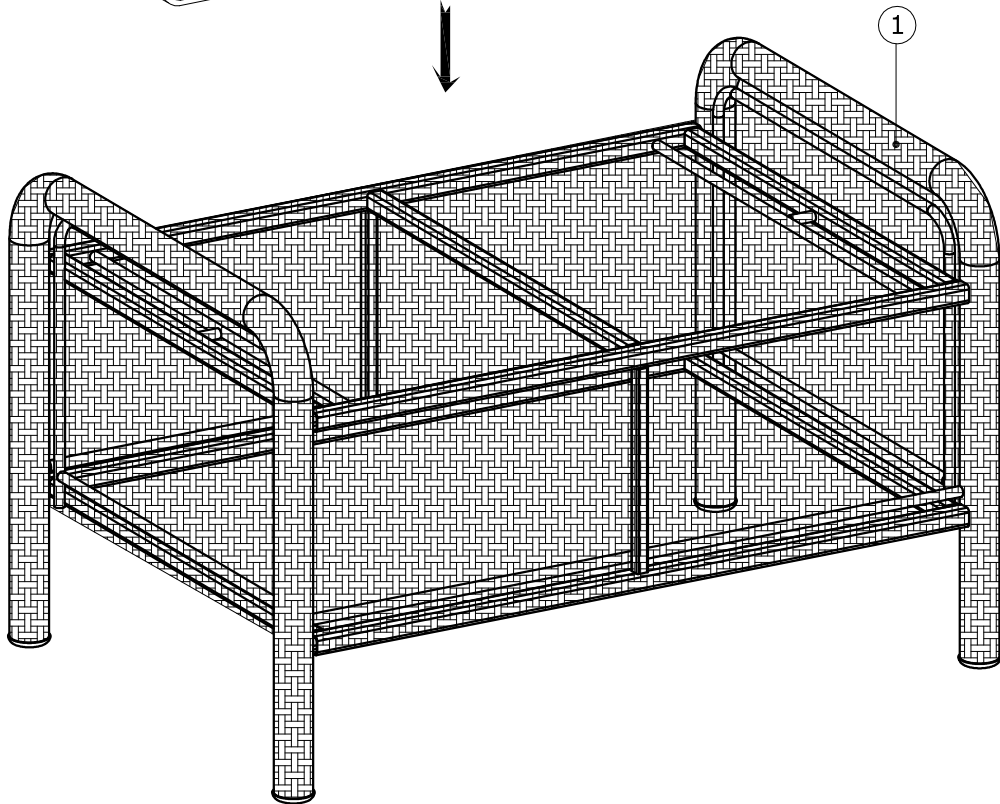

A x 1

420x460x660 mm

1

2

JYSK a/s
Soedalsparken 18
DK-8220 Brabrand
+45 89 39 75 00
DK13590400

EN581		
		
✓	✓	✗

- GB:** Domestic use
- DK:** Husholdningsbrug
- DE:** Nutzung im Wohnbereich
- NO:** Privat bruk
- SE:** Hemmabruk
- FI:** Kotikäyttöön
- PL:** Do użytku na zewnątrz domu
- CZ:** Určeno pro domácí použití
- HU:** Lakásban való használatra
- NL:** Thuisgebruik
- SK:** Určené na domáce použitie
- FR:** Pour la maison
- SI:** Domača uporaba
- HR:** Za upotrebu u kućanstvu
- IT:** Uso domestico
- ES:** Uso doméstico
- BA:** Upotreba u domaćinstvu
- RS:** Za upotrebu u okviru domaćinstva
- UA:** Для домашнього використання
- RO:** Pentru uz casnic
- BG:** За употреба в домашни условия
- GR:** Για οικιακή χρήση
- PT:** Uso doméstico
- RU:** Для домашнего использования
- TR:** Ev içi kullanım
- CN:** 家庭用