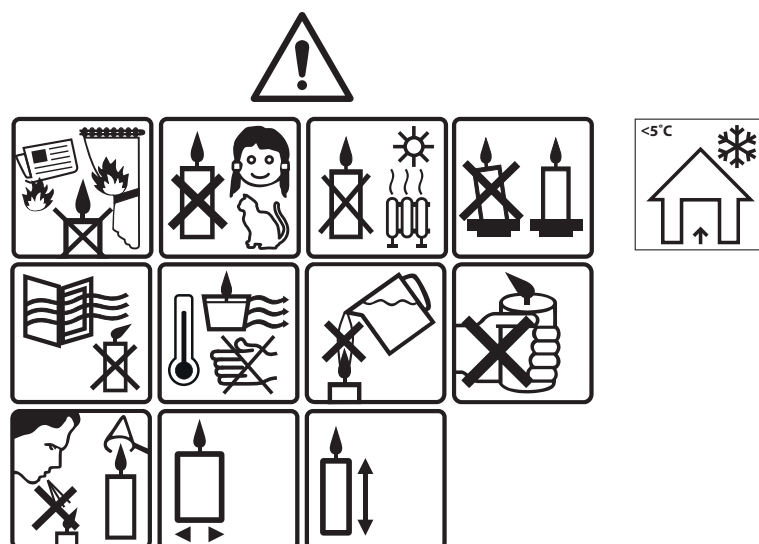

# ROVTERNE

6400172 /  
83396001

- GB** Not intended for hanging.
- DK** Ikke beregnet til ophængning.
- DE** Nicht zum Aufhängen geeignet.
- NO** Ikke beregnet for oppheng.
- SE** Ej avsedd för upphängning.
- FI** Ei tarkoitettu ripustettavaksi.
- PL** Nie nadaje się do zawieszania.
- CZ** Nezavěšovat.
- HU** Nem használható akasztóként.
- NL** Niet bedoeld om op te hangen.
- SK** Nie je určený na zavesenie.
- FR** N'est pas destiné à être suspendu.
- SI** Ni namenjeno obešanju.
- HR** Nije namjenjeno za objesiti.
- IT** Non appendere.
- ES** No está diseñado para colgarlo.
- BA** Nije predviđeno za vješanje.
- RS** Nije namenjeno za kačenje.
- UA** Не призначений для підвішування.
- RO** Nu se poate agăța.
- BG** Не е предназначено за окачване.
- GR** Δεν προορίζεται για κρέμασμα.
- PT** Não se destina a ser pendurado.
- RU** Не предназначено для подвешивания.
- TR** Asmayınız.
- CN** 不能做悬挂用。