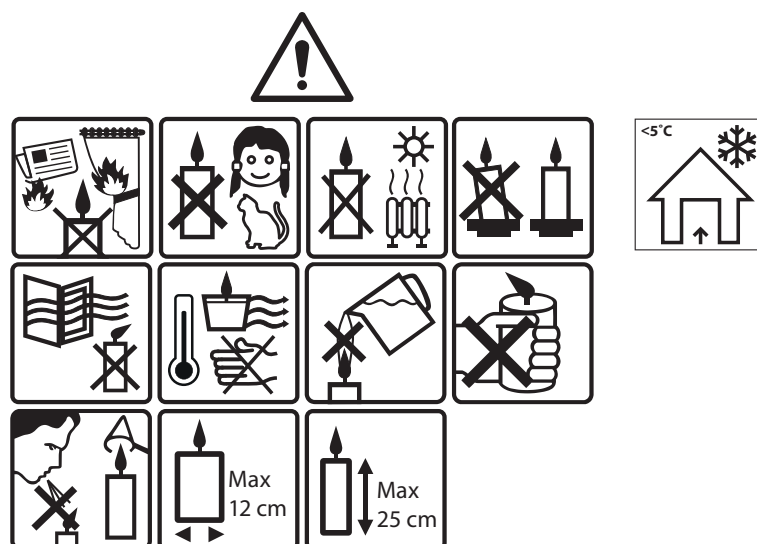

LAPPSANGER

6400059 /
77625001

- GB** Not intended for hanging.
- DK** Ikke beregnet til ophængning.
- DE** Nicht zum Aufhängen geeignet.
- NO** Ikke beregnet for oppheng.
- SE** Ej avsedd för upphängning.
- FI** Ei tarkoitettu ripustettavaksi.
- PL** Nie nadaje się do zawieszania.
- CZ** Nezavěšovat.
- HU** Nem használható akasztóként.
- NL** Niet bedoeld om op te hangen.
- SK** Nie je určený na zavesenie.
- FR** N'est pas destiné à être suspendu.
- SI** Ni namenjeno obešanju.
- HR** Nije namjenjeno za objesiti.
- IT** Non appendere.
- ES** No está diseñado para colgarlo.
- BA** Nije predviđeno za vješanje.
- RS** Nije namenjeno za kačenje.
- UA** Не призначений для підвішування.
- RO** Nu se poate agăța.
- BG** Не е предназначено за окачване.
- GR** Δεν προορίζεται για κρέμασμα.
- PT** Não se destina a ser pendurado.
- RU** Не предназначено для подвешивания.
- TR** Asmayınız.
- CN** 不能做悬挂用。